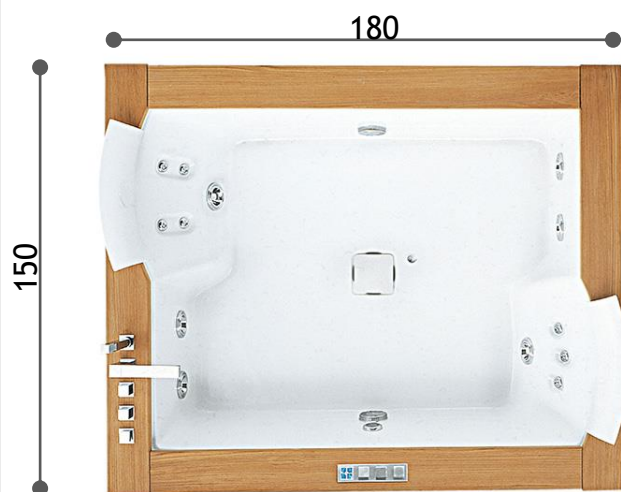

AURA PLUS TECA®

GRUPO ARREDOBAGNO
TRAYECTORIA. CALIDAD & DISEÑO

ORIGEN: JACUZZI® ITALIA.

13 JETS	2 CAPACIDAD	2 BOMBAS	530 LITROS
------------	----------------	-------------	---------------

CONTROL REMOTO

CROMOTERAPIA

MANTENEDOR DE TEMPERATURA

DESBORDE INFINITO

CONTROL DIGITAL

GRIFERIA

ACRILICO AMERICANO 1 CM DE ESPESOR

Características	Aura plus Teca
Largo (m)	180 cm
Ancho m)	150 cm
Alto(m)	66 cm
Capacidad de personas	2
Cantidad de jets	6
Griferia	si
Control digital	si
Apoya cabezas	2
Alimentacion electrica	Monofásico 220volt-50hz.
Capacidad de agua	530 l
Peso de la bañera	165 kgr
Bomba para hidroterapia	2
Mando a distancia	si
Sanitizacion	si