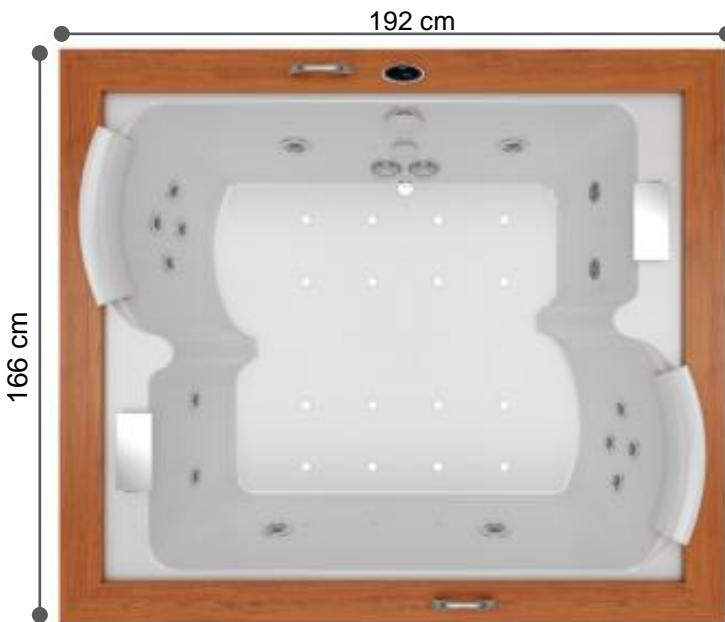

Las imágenes publicadas son meramente ilustrativas. Solo a modo referencial

16 BLOWER	16 JETS	2 CAPACIDAD	1 BOMBA	1 SOPLADOR	600 LITROS
--------------	------------	----------------	------------	---------------	---------------

CONTROL DIGITAL

MANTENEDOR DE TEMPERATURA OPCIONAL

BLOWER

GRIFERIA OPCIONAL

ALMOHADILLAS

CASCADA RECIRCULADO

CROMOTERAPIA OPCIONAL

ACRILICO AMERICANO 1 CM DE ESPESOR

Las líneas refinadas y armoniosas de la bañera Aura Wood se conjugan con el prestigio y la calidez natural de la madera. Una propuesta única, por estilo y tecnología.

Características	Aura wood
Largo (m)	192 cm
Ancho m)	166 cm
Alto(m)	64,5 cm
Capacidad de personas	2
Cantidad de jets	16+16 (blower)
Apoya cabezas	2
Alimentacion eléctrica	Monofásico 220volt-50hz.
Capacidad de agua	600 l
Peso de la bañera	106 kg
Bomba para hidroterapia	1
Bomba para blower	Soplador