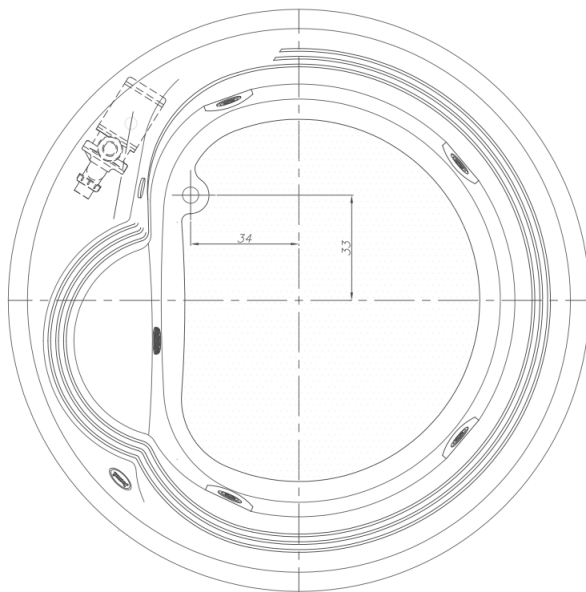

Las imágenes publicadas son meramente ilustrativas. Solo a modo referencial

183 cm

12
JETS

2/3
CAPACIDAD

1
BOMBA

379
LITROS

CONTROL DIGITAL
CON BLUETOOTH
OPCIONAL

GRIFERIA
OPCIONAL

MANTENEDOR DE
TEMPERATURA
OPCIONAL

ALMOHADILLAS
OPCIONAL

ACRILICO AMERICANO
1 CM DE EPSOR

Características	CORTINA
Largo (m)	183 cm
Alto(m)	55 cm
Capacidad de personas	2
Cantidad de jets	12
Alimentacion electrica	Monofásico 220volt-50hz.
Capacidad de agua	379 l
Peso de la bañera	85 kg
Bomba para hidroterapia	1