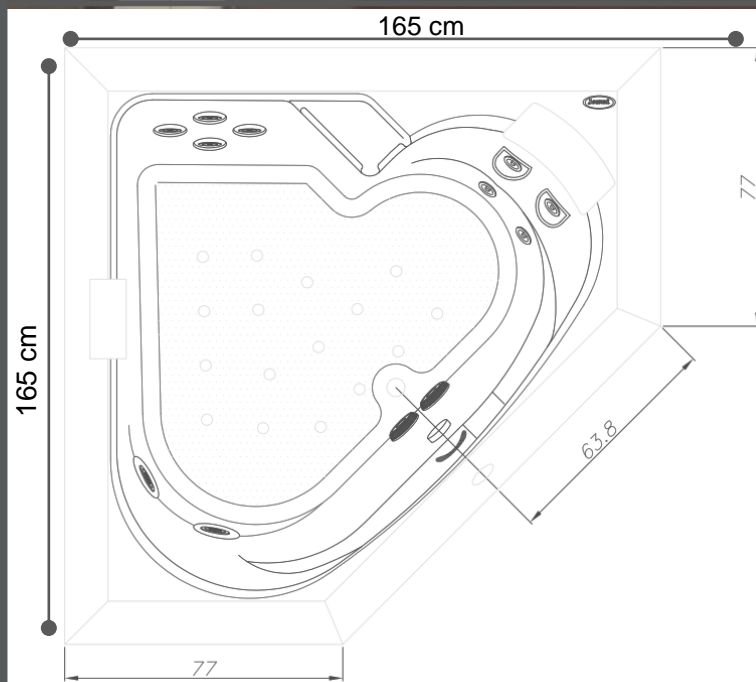

# FLEXA WOOD ®

ORIGEN: JACUZZI® USA

Las imágenes publicadas son meramente ilustrativas. Solo a modo referencial

- 16 BLOWER
- 11 JETS
- 2 CAPACIDAD
- 1 SOPLADOR
- 350 LITROS

CONTROL DIGITAL

MANTENEDOR DE TEMPERATURA OPCIONAL

Características	Flexa wood
Largo (m)	165cm
Ancho (m)	165 cm
Alto(m)	60,5 cm ( + - 2,5 cm de tolerancia )
Capacidad de personas	2
Cantidad de jets	11+16 (blower)
Apoya cabezas	2
Alimentación eléctrica	Monofásico 220volt-50hz.
Capacidad de agua	350 l
Peso de la bañera	65 kgr
Bomba para hidroterapia	1
Bomba para blower	Soplador