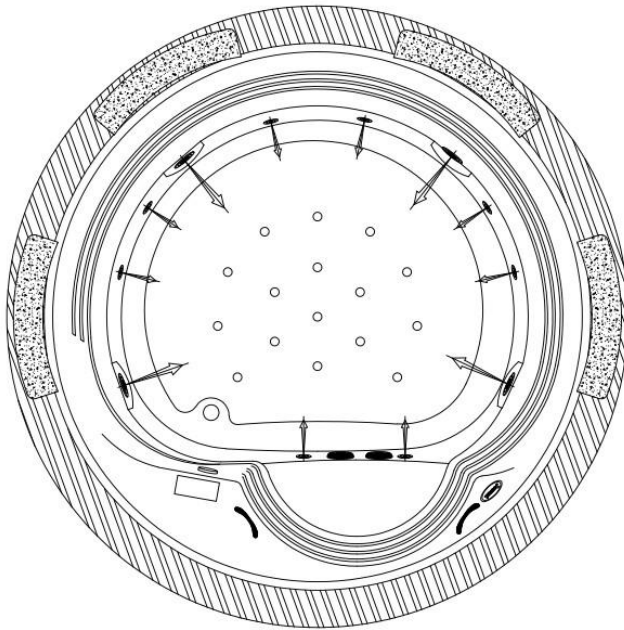

200 CM

12+16 JETS	2 CAPACIDAD	1 BOMBA	400 LITROS	1 SOPLADOR
---------------	----------------	------------	---------------	---------------

CONTROL DIGITAL	MANTENEDOR DE TEMPERATURA OPCIONAL	BLOWER	GRIFERIA OPCIONAL
ALMOHADILLAS	CASCADA RECIRCULADO	CROMOTERAPIA OPCIONAL	ACRILICO AMERICANO 1 CM DE ESPSOR

Características	GEMINI wood
Diametro	200 cm
Alto(m)	63,5 cm
Capacidad de personas	2
Cantidad de jets	12+16(blower)
Apoya cabezas	3
Alimentacion eléctrica	Monofásico 220volt-50hz.
Capacidad de agua	400 l
Peso de la bañera	90 kgr
Bomba para hidroterapia	1
Bomba para blower	1