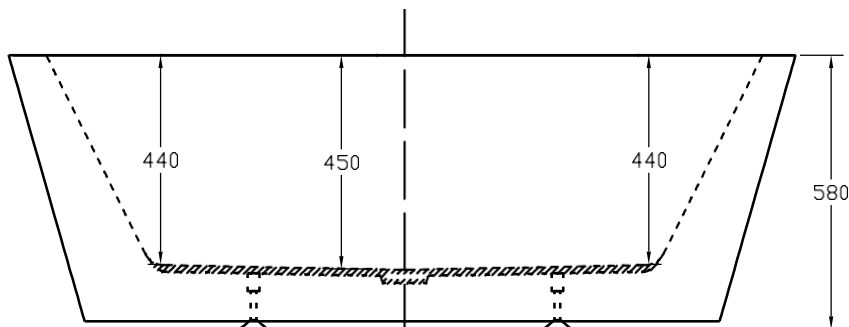

CELESTE

CARACTERÍSTICAS

Material :

ACRILICO

Peso sin agua :

50 kg

Volume:

264 litros

Peso con embalaje :

63 kg

Cubicaje :

1,16m³

De instalación libre, de material Acrílico, de forma versátil y espaciosa se adapta a cualquier ambiente.