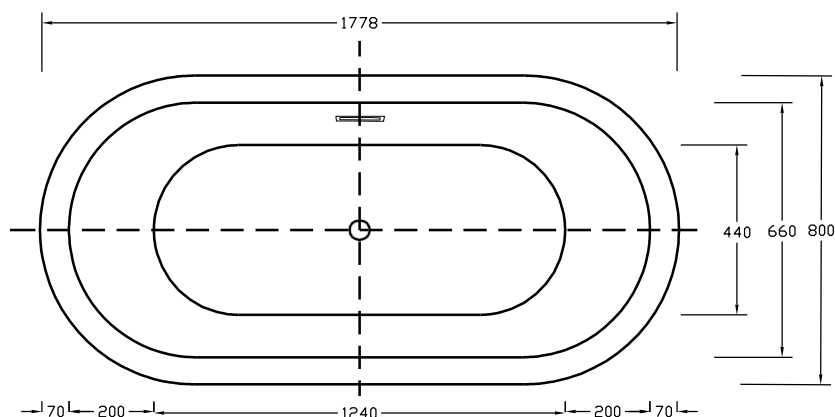

CELESTE

CARACTERÍSTICAS

Material :

ACRILICO

Peso sin agua :

50 kg

Volume:

264 litros

Peso con embalaje :

63 kg

Cubicaje :

1,16m³

De instalación libre, de material Acrílico, de forma versátil y espaciosa se adapta a cualquier ambiente.