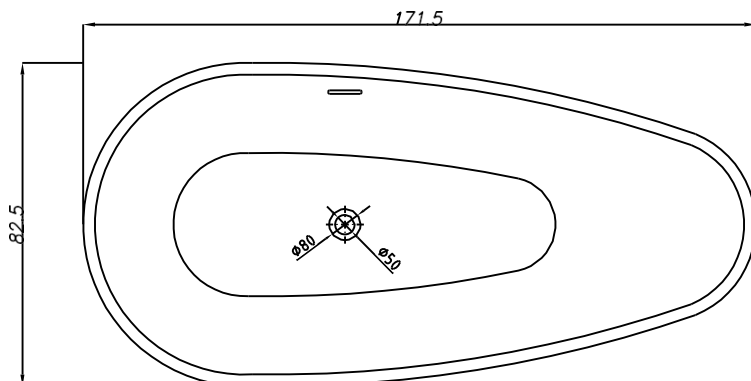

Cubicaje :

1,16m³

De instalación libre, de material Corian, de forma versátil y espaciosa se adapta a cualquier ambiente.