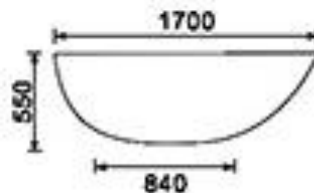

170 cm

87 cm

SOPAPA Y
DESBORDE

AUTOPORTANTE

CARACTERISTICAS

MODELO CHIC

Diseño	Bañera exenta
Dimensiones	170x087x055
Estructura	auportante.
Material	CORIAN

Diseño de bañera exenta para ambientes capaces de inspirar bienestar, placer, relax. son sinónimo de confort, carácter, diseño vanguardista para una estética elegante.