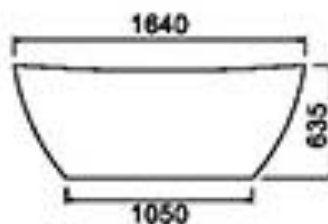

164 cm

85 cm

SOPAPA Y
DESBORDE

AUTOPORTANTE

CARACTERISTICAS

MODELO CHIC

Diseño	Bañera exenta
Dimensiones	164x085x63.5
Estructura	auportante.
Material	CORIAN

Diseño de bañera exenta para ambientes capaces de inspirar bienestar, placer, relax. son sinónimo de confort, carácter, diseño vanguardista para una estética elegante.