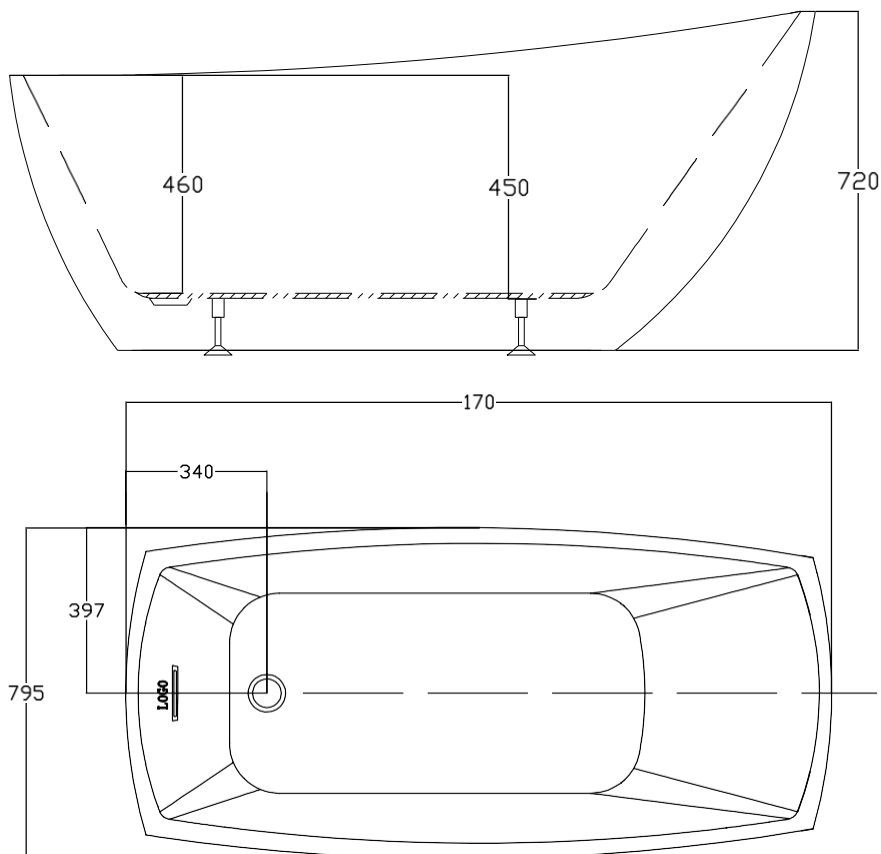

STELLA

CARACTERÍSTICAS

Material :

ACRILICO

Peso sin agua :

47 kg

Cubicaje :

1,97m³

Volume:

254 litros

Peso con embalaje:

63 kg

Cubicaje :

1,97m³

De instalación libre, de material acrílico, de forma versátil y espaciosa se adapta a cualquier ambiente.