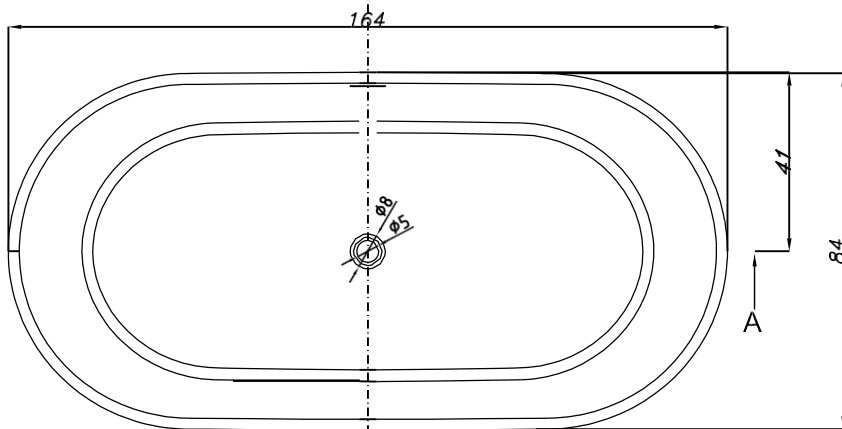

### Cubicaje :

1,28m<sup>3</sup>

Corte (A-A)

De instalación libre, de material Corian, de forma versátil y espaciosa se adapta a cualquier ambiente.

SOPAPA Y DESBORDE

AUTOPORTANTE

1

PERSONA