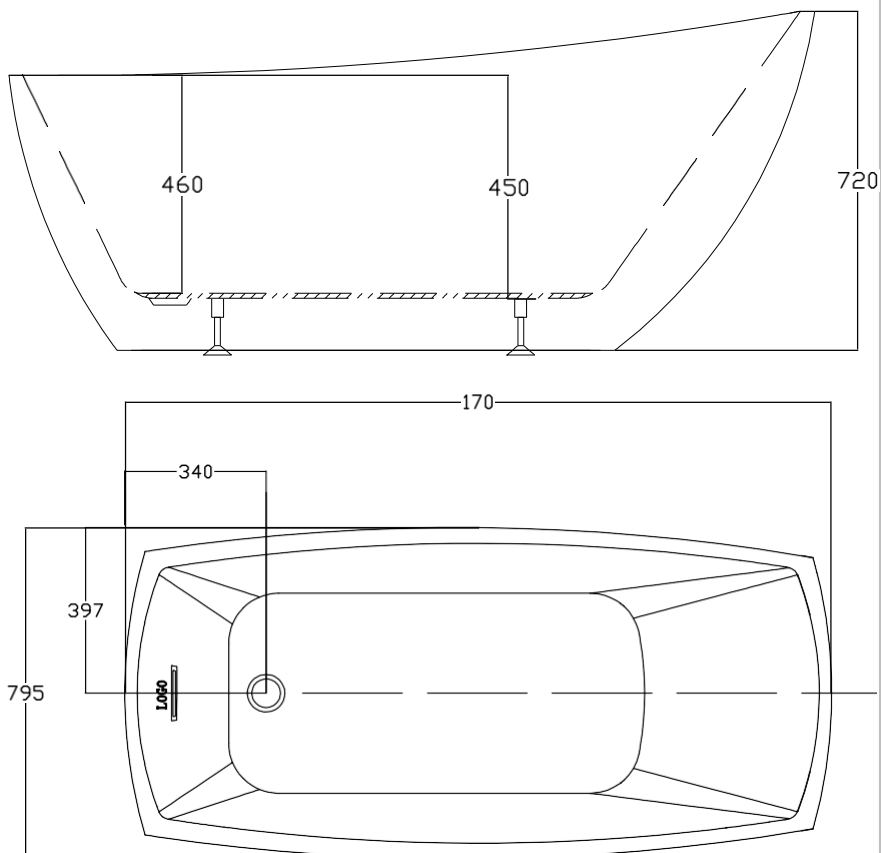

Cubicaje :

1,97m³

De instalación libre, de material acrílico, de forma versátil y espaciosa se adapta a cualquier ambiente.