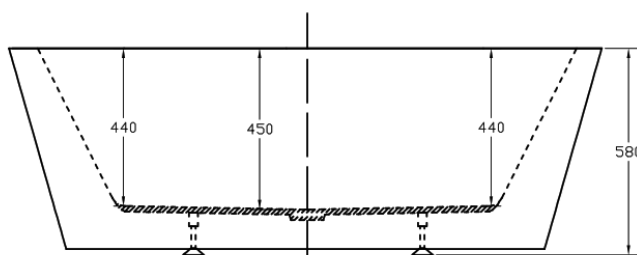

### Medidas:

177,8 x 80 x 58

### Cubicaje :

1,16m<sup>3</sup>

1  
PERSONA

50  
KILOS

264  
LITROS

SOPAPA Y DESBORDE

AUTOPORTANTE

1  
PERSONA